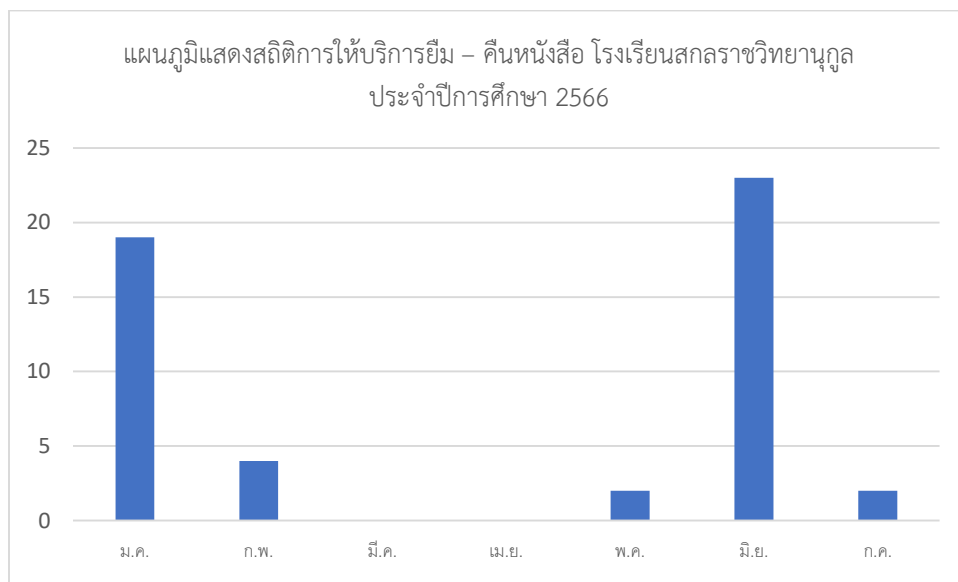

งานหอสมุด 72 พรรษา สมเด็จพระนางเจ้าสิริกิติ์ พระบรมราชินีนาถ
รายงานสถิติการให้บริการยืม – คืนหนังสือ โรงเรียนสกลราชวิทยานุกูล
ประจำปีการศึกษา 2566

ที่	รายการ	จำนวนการให้บริการยืม – คืน/เดือน/คน						
		ม.ค.	ก.พ.	มี.ค.	เม.ย.	พ.ค.	มิ.ย.	ก.ค.
1	การให้บริการยืม – คืนหนังสือ	19	4	0	0	2	23	2