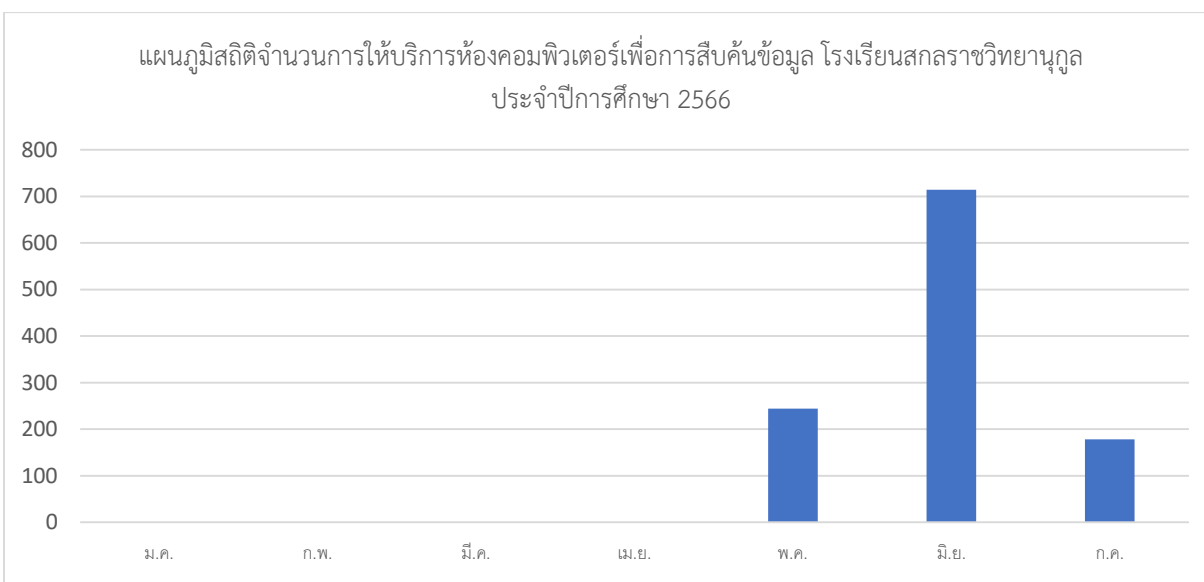

งานหอสมุด 72 พรรษา สมเด็จพระนางเจ้าสิริกิติ์ พระบรมราชินีนาถ
รายงานสถิติจำนวนการให้บริการหอสมุดฯเป็นห้องเรียน
โรงเรียนสกลราชวิทยานุกูล ประจำปีการศึกษา 2566

ที่	รายการ	จำนวนการให้บริการ/เดือน/คน						
		ม.ค	ก.พ.	มี.ค.	เม.ย.	พ.ค.	มิ.ย.	ก.ค.
1	จำนวนให้บริการหอสมุดฯเป็นห้องเรียน	942	498	0	0	120	4,472	2,154

หอสมุด 72 พรรษา สมเด็จพระนางเจ้าสิริกิติ์ พระบรมราชินีนาถ
สถิติจำนวนการให้บริการห้องคอมพิวเตอร์เพื่อการสืบค้นข้อมูล
โรงเรียนสกลราชวิทยานุกูล ประจำปีการศึกษา 2566

ที่	รายการ	จำนวนการให้บริการ/เดือน/คน						
		ม.ค.	ก.พ.	มี.ค.	เม.ย.	พ.ค.	มิ.ย.	ก.ค.
1	จำนวนการให้บริการคอมพิวเตอร์เพื่อสืบค้นข้อมูล	0	0	0	0	244	714	178