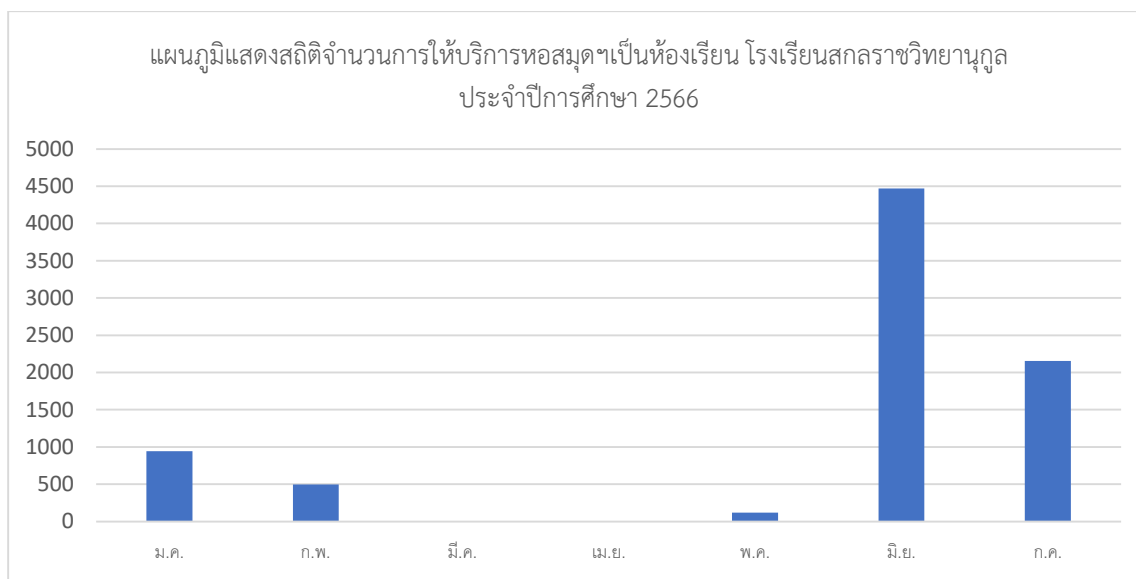

งานหอสมุด 72 พรรษา สมเด็จพระนางเจ้าสิริกิติ์ พระบรมราชินีนาถ
 รายงานสถิติการให้บริการยืม – คืนหนังสือ โรงเรียนสกลราชวิทยานุกูล
 ประจำปีการศึกษา 2566

ที่	รายการ	จำนวนการให้บริการยืม – คืน/เดือน/คน						
		ม.ค.	ก.พ.	มี.ค.	เม.ย.	พ.ค.	มิ.ย.	ก.ค.
1	การให้บริการยืม – คืนหนังสือ	19	4	0	0	2	23	2

งานหอสมุด 72 พรรษา สมเด็จพระนางเจ้าสิริกิติ์ พระบรมราชินีนาถ
รายงานสถิติจำนวนการให้บริการหอสมุดฯเป็นห้องเรียน
โรงเรียนสกลราชวิทยานุกูล ประจำปีการศึกษา 2566

ที่	รายการ	จำนวนการให้บริการ/เดือน/คน						
		ม.ค	ก.พ.	มี.ค.	เม.ย.	พ.ค.	มิ.ย.	ก.ค.
1	จำนวนให้บริการหอสมุดฯเป็นห้องเรียน	942	498	0	0	120	4,472	2,154