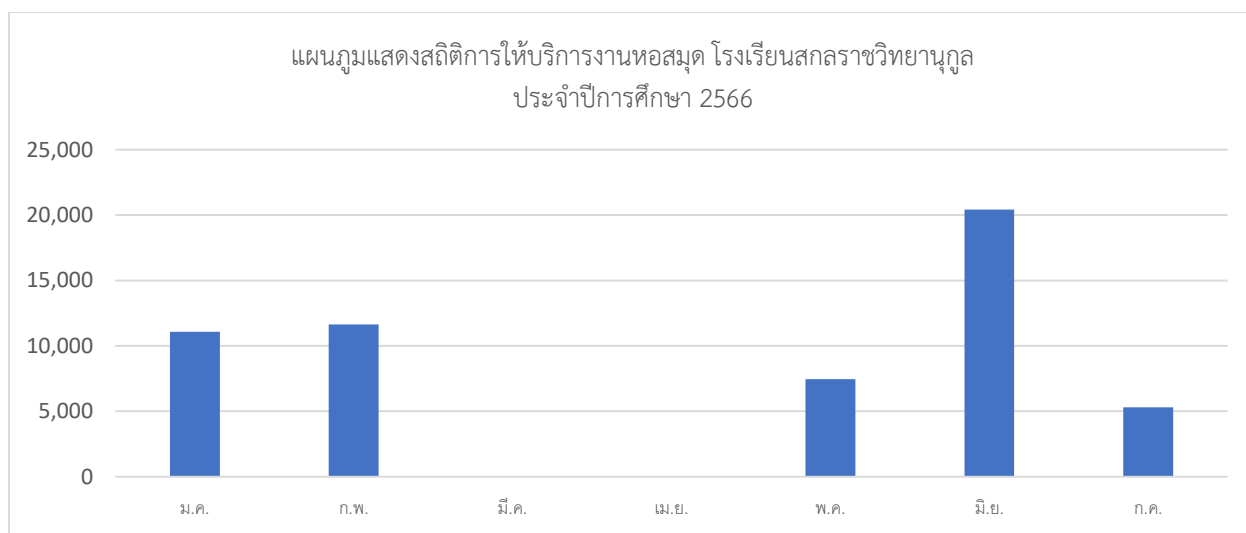

สถิติการให้บริการ

งานบริหารงานทั่วไป งานห้องสมุด

โรงเรียนสกลราชวิทยานุกูล อำเภอเมือง จังหวัดสกลนคร

การแสดงผลสถิติการให้บริการงานหอสมุดฯ

การรายงานสถิติการเก็บข้อมูลการให้บริการงานหอสมุดฯ

1. ตรวจสอบจำนวนผู้ใช้บริการในแต่ละวันโดยตรวจสอบจากเครื่องนับอัตโนมัติของระบบโปรแกรมการใช้งานห้องสมุดอัตโนมัติ
2. เครื่องจะบันทึกจำนวนผู้มาใช้บริการโดยอัตโนมัติ
3. เมื่อสิ้นปีการศึกษาเจ้าหน้าที่สามารถเก็บข้อมูลจากระบบการรายงานข้อมูลของโปรแกรมห้องสมุดอัตโนมัติได้
4. ซึ่งจะการแสดงผลรายการดังต่อไปนี้

งานหอสมุด 72 พรรษา สมเด็จพระนางเจ้าสิริกิติ์ พระบรมราชินีนาถ
รายงานสถิติการให้บริการงานหอสมุด โรงเรียนสกลราชวิทยานุกูล
ประจำปีการศึกษา 2566

ที่	รายการ	จำนวนการให้บริการ/เดือน/คน						
		ม.ค.	ก.พ.	มี.ค.	เม.ย.	พ.ค.	มิ.ย.	ก.ค.
1	จำนวนการให้บริการหอสมุด	11,071	11,641	0	0	7,462	20,428	5,311